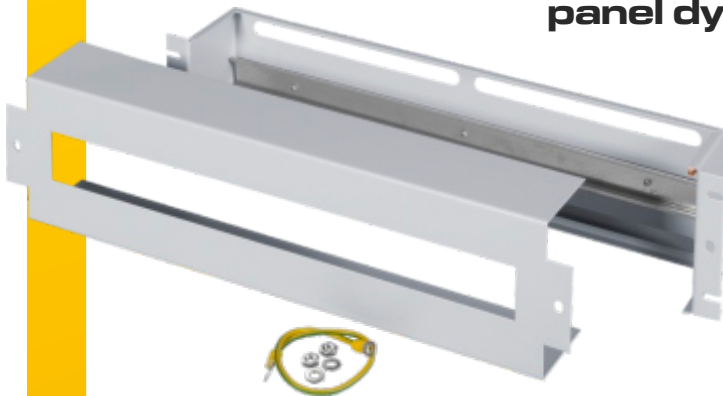

EURO-BOX

www.eurobox.pl

EURO-BOX

wyposażenie szaf 19"

przełącznica światłowodowa 19" 1U z wysuwalną szufladą

Wysokość HU (U = 44,5 mm)	Głębokość całkowita (mm)	Numer katalogowy RAL 7035	
1U	210	7-19/PS-1U/00	

panele czołowe do przełącznicy 19" 1U

Wysokość HU (U = 44,5 mm)	Nazwa artykułu	Numer katalogowy RAL 7035	
1U	12 x SC - Simplex	7-19/P1U/12SCSX	
1U	24 x SC - Simplex	7-19/P1U/24SCSX	
1U	12 x SC - Duplex	7-19/P1U/12SCDX	
1U	24 x SC - Duplex	7-19/P1U/24SCDX	
1U	12 x ST	7-19/P1U/12ST	
1U	24 x ST	7-19/P1U/24ST	

- wykonana z blachy stalowej DC01
- lakierowana standardowo farbą proszkową RAL 7035
- wysuwana szuflada
- regulowana głębokość
- panele czołowe wymienne
- cztery otwory (dwa zamknięte, dwa otwarte) pod przepusty PG 13,5 w tylnej części
- wewnątrz znajduje się śruba (M5x30) z nakrętką
- szuflada posiada przetłoczenia do mocowania kabli

panel dystrybucji napięć 19"

- obudowa 19" z osłoną przygotowana do zabudowy aparatury modułowej
- malowana standardowo farbą proszkową RAL 7035 (jasnoszary)
- wyposażenie: szyna TS-35, linka uziemienia, kpl. elementów montażowych (4 nakrętki, 4 podkładki, 4 śruby)