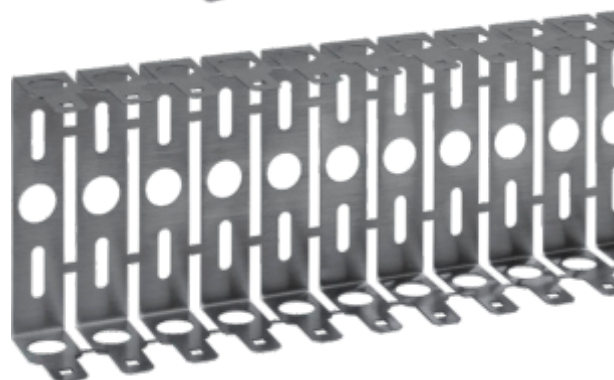

EURO-BOX

www.eurobox.pl

EURO-BOX

wyposażenie szaf 19"

przełącznica światłowodowa 19" 1U z wysuwalną szufladą

Wysokość HU (U = 44,5 mm)	Głębokość całkowita (mm)	Numer katalogowy RAL 7035	
1U	210	7-19/PS-1U/00	

panele czołowe do przełącznicy 19" 1U

Wysokość HU (U = 44,5 mm)	Nazwa artykułu	Numer katalogowy RAL 7035	
1U	12 x SC - Simplex	7-19/P1U/12SCSX	
1U	24 x SC - Simplex	7-19/P1U/24SCSX	
1U	12 x SC - Duplex	7-19/P1U/12SCDX	
1U	24 x SC - Duplex	7-19/P1U/24SCDX	
1U	12 x ST	7-19/P1U/12ST	
1U	24 x ST	7-19/P1U/24ST	

- wykonana z blachy stalowej DC01
- lakierowana standardowo farbą proszkową RAL 7035
- wysuwana szuflada
- regulowana głębokość
- panele czołowe wymienne
- cztery otwory (dwa zamknięte, dwa otwarte) pod przepusty PG 13,5 w tylnej części
- wewnątrz znajduje się śruba (M5x30) z nakrętką
- szuflada posiada przetłoczenia do mocowania kabli

panel dystrybucji napięć 19"

- obudowa 19" z osłoną przygotowana do zabudowy aparatury modułowej
- malowana standardowo farbą proszkową RAL 7035 (jasnoszary)
- wyposażenie: szyna TS-35, linka uziemienia, kpl. elementów montażowych (4 nakrętki, 4 podkładki, 4 śruby)