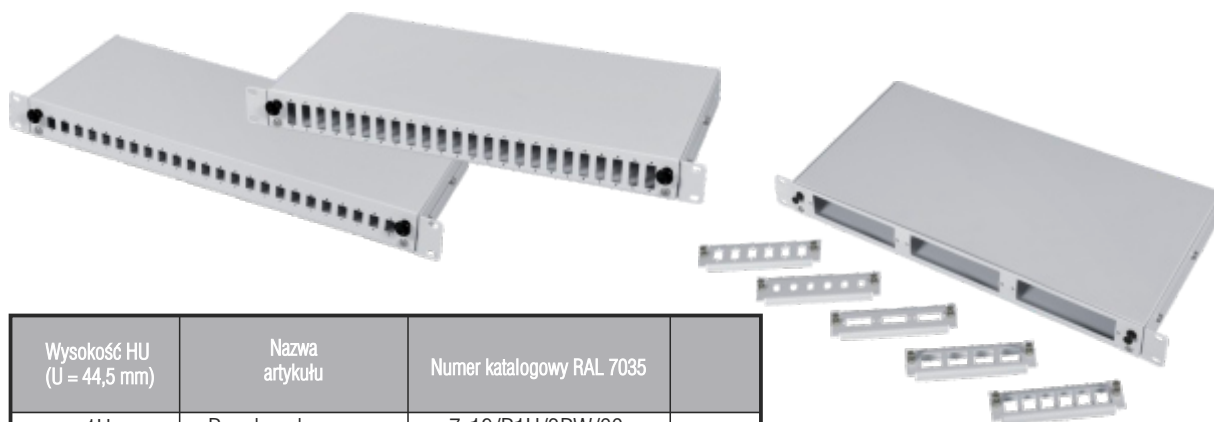

EURO-BOX

www.eurobox.pl

EURO-BOX

wyposażenie szaf 19"

przełącznica światłowodowa 19" 1U z wysuwalną szufladą

Wysokość HU (U = 44,5 mm)	Głębokość całkowita (mm)	Numer katalogowy RAL 7035	
1U	210	7-19/PS-1U/00	

panele czołowe do przełącznicy 19" 1U

Wysokość HU (U = 44,5 mm)	Nazwa artykułu	Numer katalogowy RAL 7035	
1U	12 x SC - Simplex	7-19/P1U/12SCSX	
1U	24 x SC - Simplex	7-19/P1U/24SCSX	
1U	12 x SC - Duplex	7-19/P1U/12SCDX	
1U	24 x SC - Duplex	7-19/P1U/24SCDX	
1U	12 x ST	7-19/P1U/12ST	
1U	24 x ST	7-19/P1U/24ST	

- wykonana z blachy stalowej DC01
- lakierowana standardowo farbą proszkową RAL 7035
- wysuwana szuflada
- regulowana głębokość
- panele czołowe wymienne
- cztery otwory (dwa zamknięte, dwa otwarte) pod przepusty PG 13,5 w tylnej części
- wewnątrz znajduje się śruba (M5x30) z nakrętką
- szuflada posiada przetłoczenia do mocowania kabli

panel dystrybucji napięć 19"

- obudowa 19" z osłoną przygotowana do zabudowy aparatury modułowej
- malowana standardowo farbą proszkową RAL 7035 (jasnoszary)
- wyposażenie: szyna TS-35, linka uziemienia, kpl. elementów montażowych (4 nakrętki, 4 podkładki, 4 śruby)