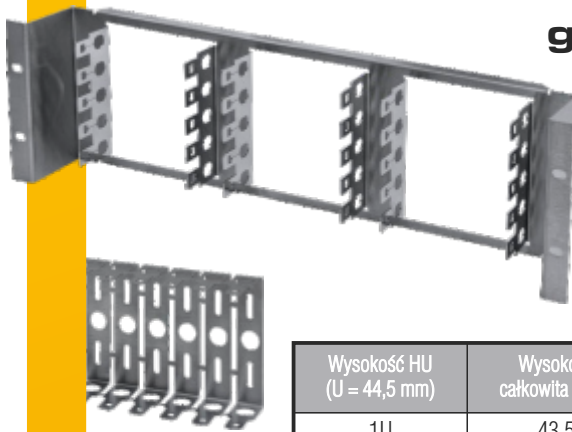

- wykonana z blachy stalowej DC01
- lakierowana standardowo farbą proszkową RAL 7035
- wysuwana szuflada
- regulowana głębokość
- panele czołowe wymienne
- cztery otwory (dwa zamknięte, dwa otwarte) pod przepusty PG 13,5 w tylnej części
- wewnątrz znajduje się śruba (M5x30) z nakrętką
- szuflada posiada przetłoczenia do mocowania kabli

Wysokość HU (U = 44,5 mm)	Nazwa artykułu	Numer katalogowy RAL 7035	
1U	Panel czołowy	7-19/P1U/3PW/00	
1U	6 x ST	7-19/P1U/6ST-00	
1U	6 x SC - Simplex	7-19/P1U/6SCSX-00	
1U	3 x SC - Duplex	7-19/P1U/3SCDX-00	
1U	6 x Keyston	7-19/P1U/6KY-00	
1U	6 x Data Moduł	7-19/P1U/6DM-00	

panel dystrybucji napięć 19"

- obudowa 19" z osłoną przygotowana do zabudowy aparatury modułowej
- malowana standardowo farbą proszkową RAL 7035 (jasnoszary)
- wyposażenie: szyna TS-35, linka uziemienia, kpl. elementów montażowych (4 nakrętki, 4 podkładki, 4 śruby)

Wysokość HU (U = 44,5 mm)	Numer katalogowy RAL 7035
3U	7-19/PD3U/01/7035

gniezdniki

- gniezdniki łączówek telefonicznych wykonane ze stali nierdzewnej
- wyprofilowanie pozwalające na mocowanie „na wcisk” wszystkich typów łączówek telefonicznych
- w ofercie:
gniezdnik rackowy 1U na 6 złączy 10-parowych
gniezdnik rackowy 3U na 15 złączy 10-parowych
gniezdnik do wyłamania 41 złączy 10-parowych