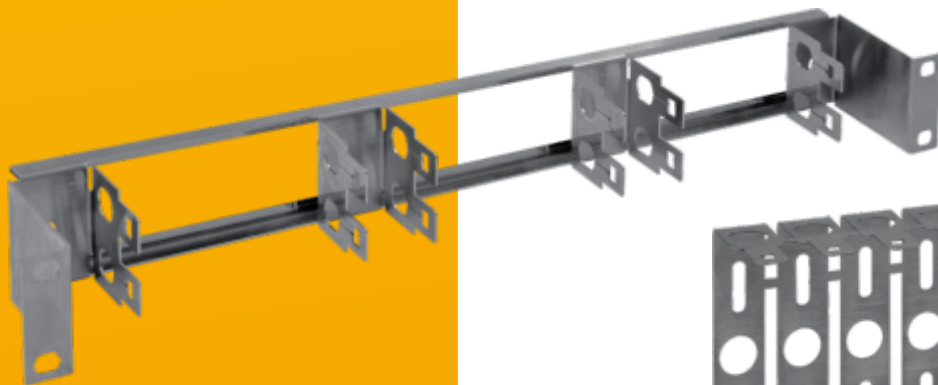

EURO-BOX

www.eurobox.pl

EURO-BOX

wyposażenie szaf 19"

przełącznica światłowodowa 19" 1U z wysuwalną szufladą

Wysokość HU (U = 44,5 mm)	Głębokość całkowita (mm)	Numer katalogowy RAL 7035	
1U	210	7-19/PS-1U/00	

panele czołowe do przełącznicy 19" 1U

Wysokość HU (U = 44,5 mm)	Nazwa artykułu	Numer katalogowy RAL 7035	
1U	12 x SC - Simplex	7-19/P1U/12SCSX	
1U	24 x SC - Simplex	7-19/P1U/24SCSX	
1U	12 x SC - Duplex	7-19/P1U/12SCDX	
1U	24 x SC - Duplex	7-19/P1U/24SCDX	
1U	12 x ST	7-19/P1U/12ST	
1U	24 x ST	7-19/P1U/24ST	

- wykonana z blachy stalowej DC01
- lakierowana standardowo farbą proszkową RAL 7035
- wysuwana szuflada
- regulowana głębokość
- panele czołowe wymienne
- cztery otwory (dwa zamknięte, dwa otwarte) pod przepusty PG 13,5 w tylnej części
- wewnątrz znajduje się śruba (M5x30) z nakrętką
- szuflada posiada przetłoczenia do mocowania kabli

panel dystrybucji napięć 19"

- obudowa 19" z osłoną przygotowana do zabudowy aparatury modułowej
- malowana standardowo farbą proszkową RAL 7035 (jasnoszary)
- wyposażenie: szyna TS-35, linka uziemienia, kpl. elementów montażowych (4 nakrętki, 4 podkładki, 4 śruby)