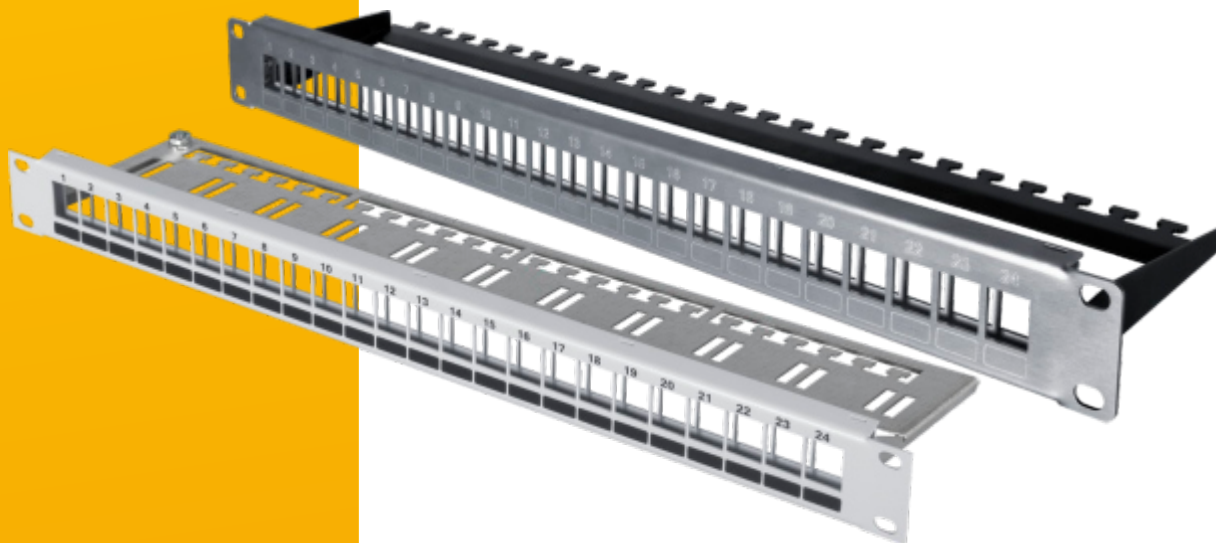

EURO-BOX

www.eurobox.pl

EURO-BOX

wyposażenie szaf 19"

przełącznica światłowodowa 19" 1U z wysuwalną szufladą

Wysokość HU (U = 44,5 mm)	Głębokość całkowita (mm)	Numer katalogowy RAL 7035	
1U	210	7-19/PS-1U/00	

panele czołowe do przełącznicy 19" 1U

Wysokość HU (U = 44,5 mm)	Nazwa artykułu	Numer katalogowy RAL 7035	
1U	12 x SC - Simplex	7-19/P1U/12SCSX	
1U	24 x SC - Simplex	7-19/P1U/24SCSX	
1U	12 x SC - Duplex	7-19/P1U/12SCDX	
1U	24 x SC - Duplex	7-19/P1U/24SCDX	
1U	12 x ST	7-19/P1U/12ST	
1U	24 x ST	7-19/P1U/24ST	

- wykonana z blachy stalowej DC01
- lakierowana standardowo farbą proszkową RAL 7035
- wysuwana szuflada
- regulowana głębokość
- panele czołowe wymienne
- cztery otwory (dwa zamknięte, dwa otwarte) pod przepusty PG 13,5 w tylnej części
- wewnątrz znajduje się śruba (M5x30) z nakrętką
- szuflada posiada przetłoczenia do mocowania kabli

panel dystrybucji napięć 19"

- obudowa 19" z osłoną przygotowana do zabudowy aparatury modułowej
- malowana standardowo farbą proszkową RAL 7035 (jasnoszary)
- wyposażenie: szyna TS-35, linka uziemienia, kpl. elementów montażowych (4 nakrętki, 4 podkładki, 4 śruby)